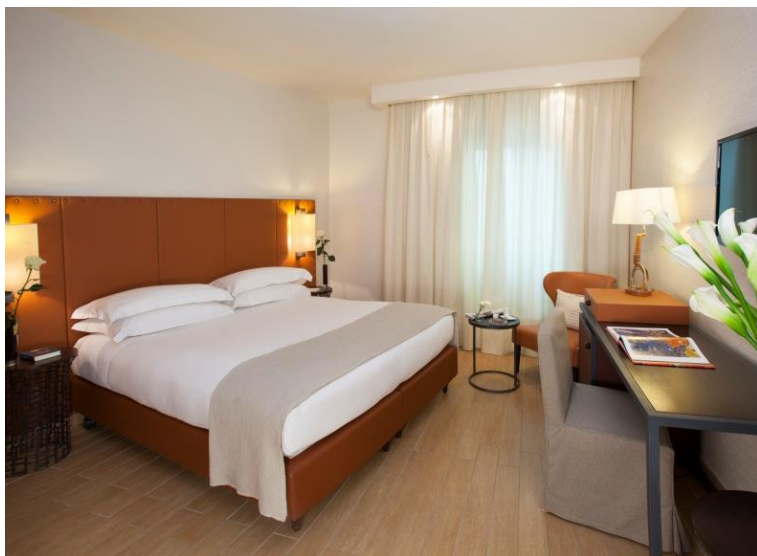

Le 119 camere hanno un arredamento ispirato al tipico design italiano, coniugando uno stile contemporaneo e chic al massimo del comfort.

Michelangelo

FIRENZE

Location

In prossimità del centro storico di Firenze, ottimamente collegato con la Stazione di S.Maria Novella e a pochi passi dal nuovo Teatro dell'Opera e dal centro congressi della Stazione Leopolda

Michelangelo

FIRENZE

119 Camere

40 Superior
53 Deluxe
23 Junior Suite
3 Suite

Le 119 camere e suite, recentemente rinnovate e dotate di ogni comfort, ti faranno sentire a casa.

Michelangelo

FIRENZE

Meetings