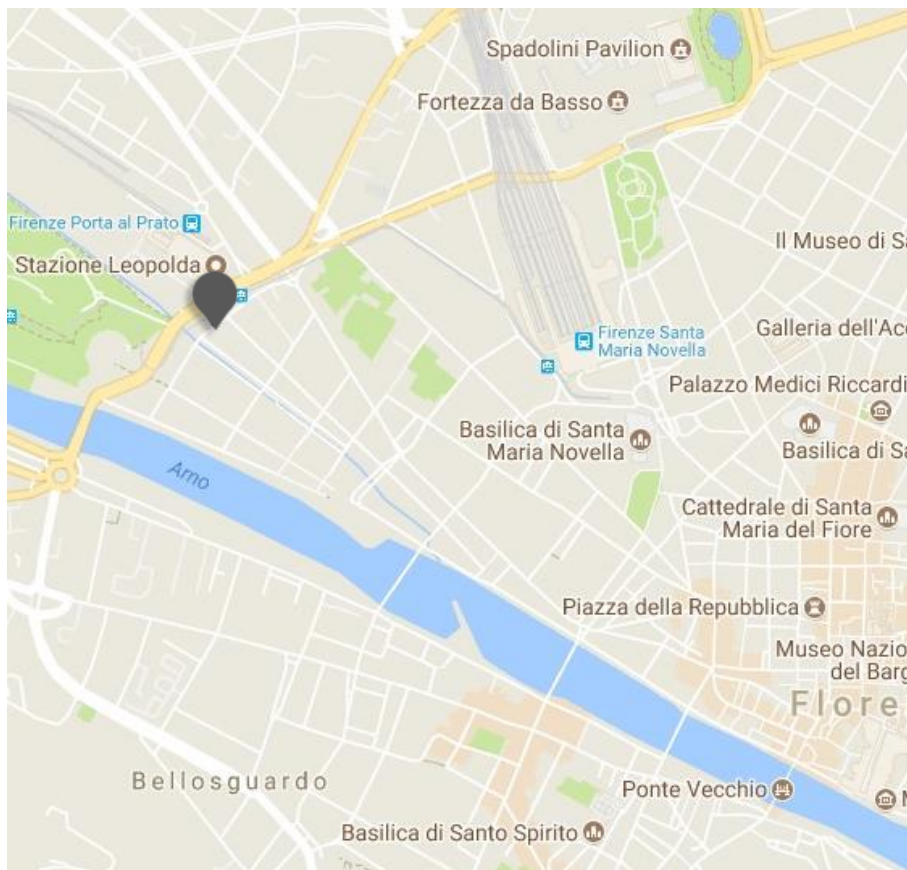

STARHOTELS[®]
PREMIUM

Michelangelo
FIRENZE

Michelangelo

FIRENZE

Stile moderno unito al glamour fiorentino

Proprio come Firenze, la splendida città in cui è situato, lo Starhotels Michelangelo sa unire stile classico ed eleganza contemporanea. Situato in una posizione strategica, ottimamente collegato con la Stazione di S. Maria Novella e a pochi passi dal nuovo Teatro dell'Opera e dal centro convegni della Stazione Leopolda, allo Starhotels Michelangelo gli ospiti si sentono a casa, nel cuore Firenze.

Le 119 camere hanno un arredamento ispirato al tipico design italiano, coniugando uno stile contemporaneo e chic al massimo del comfort.

Michelangelo

FIRENZE

Location

In prossimità del centro storico di Firenze, ottimamente collegato con la Stazione di S.Maria Novella e a pochi passi dal nuovo Teatro dell'Opera e dal centro congressi della Stazione Leopolda

Distanze

Stazione: Km 0,7

Autostrada: Km 6

Aeroporto: Peretola Km 6

Polo fieristico: Km 1

Viale Fratelli Rosselli, 2 - 50123 Firenze - ITALY

T +39 055 27841 F +39 055 2382232

michelangelo.fi@starhotels.it