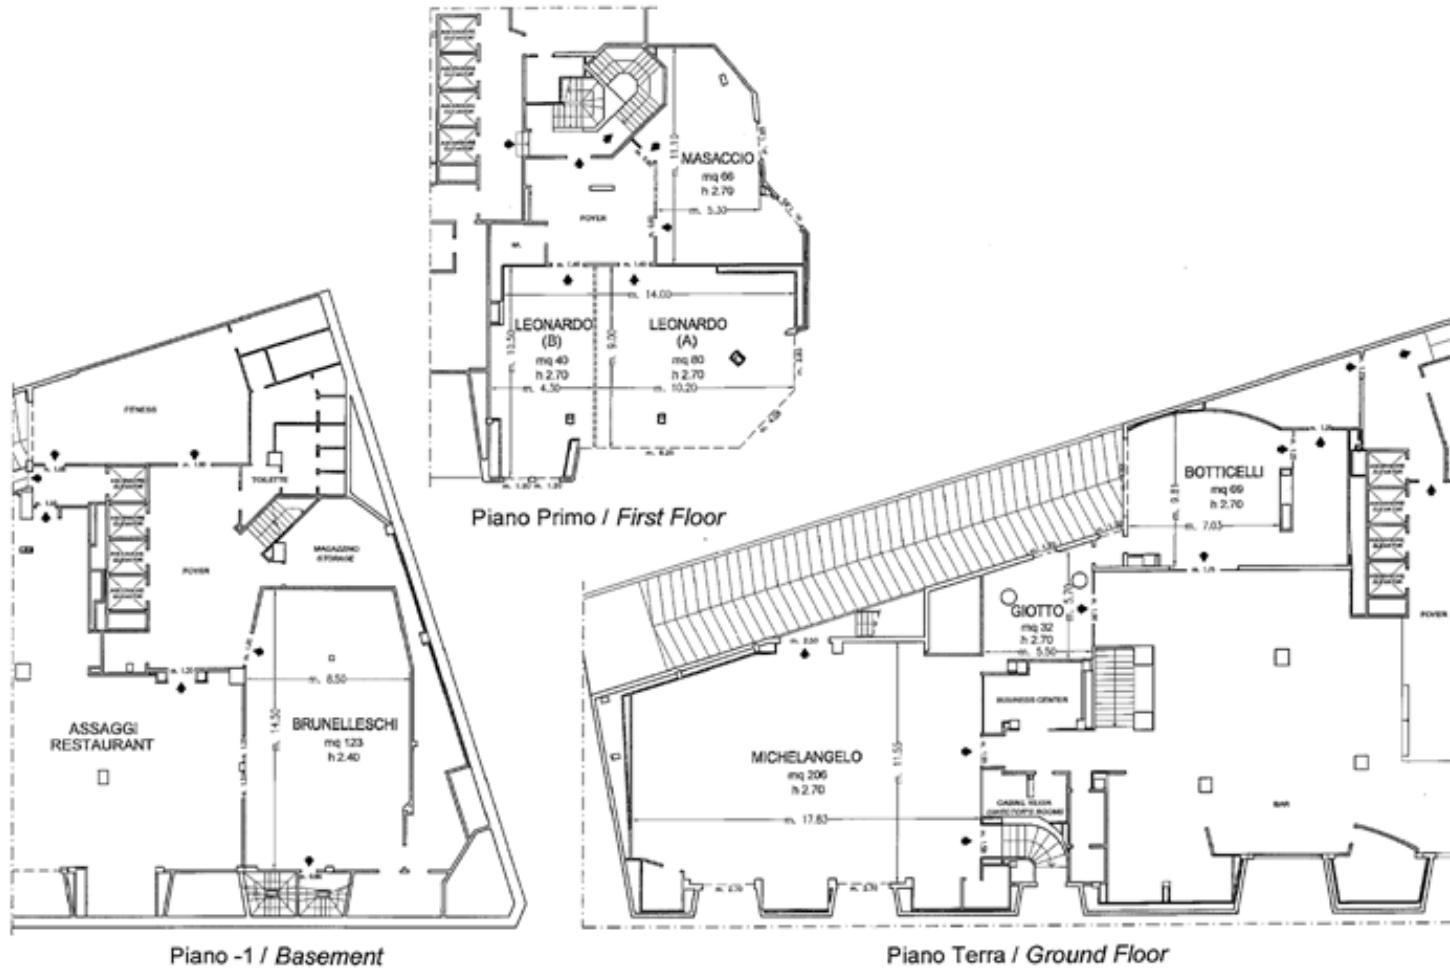

Michelangelo

FIRENZE

- ◆ Uscite di sicurezza / Emergency Exits
- - - - Finestre / Windows
- Pareti mobili / Modular Walls
- Colonne / Columns

Michelangelo

FIRENZE

Meeting rooms	Area mq / ft.	L x W mt. / ft.	Height mt. / ft.	Theatre	Class room	Conference table/ U-shape	Cabaret style^	Cocktail reception	Banquet
Michelangelo°	206 2216,56	17,83x11,55 58,50x37,89	2,7 8,86	230	90	50	80	230	170
Leonardo (A)°	80 861,1	10,20x9,00 33,47x29,52	2,7 8,86	65	35	28	60	50	35
Leonardo (B)°	40 430,55	10,50x4,30 34,44x14,10	2,7 8,86	35	20	15	-	20	15
Leonardo (A+B)°	126 1355,76	14,00x9,00 45,93x29,53	2,7 8,86	100	55	38	-	90	80
Brunelleschi	123 1323,48	14,50x8,50 47,57x27,89	2,4 7,87	100	50	35	60	90	70
Botticelli°	69 742,44	9,81x7,03 32,18x23,06	2,7 8,86	45	18	18	35	50	40
Masaccio°	66 710,16	11,10x5,30 36,42x17,39	2,7 8,86	40	18	18	30	50	40
Giotto°	32 344,32	5,50x5,70 18,04x18,70	2,7 8,86	-	-	8	-	-	-
Assaggi by Eataly Restaurant°	238* 2560,88	9,50x17,80 + 9,80x8,00 31,00x58,00 + 32,00x26,00	2,2 7,22	-	-	-	-	320	220

° Daylight

^ Cabaret style: Diameter tables cm 140, up to 5 pax each

* Areas with irregular forms